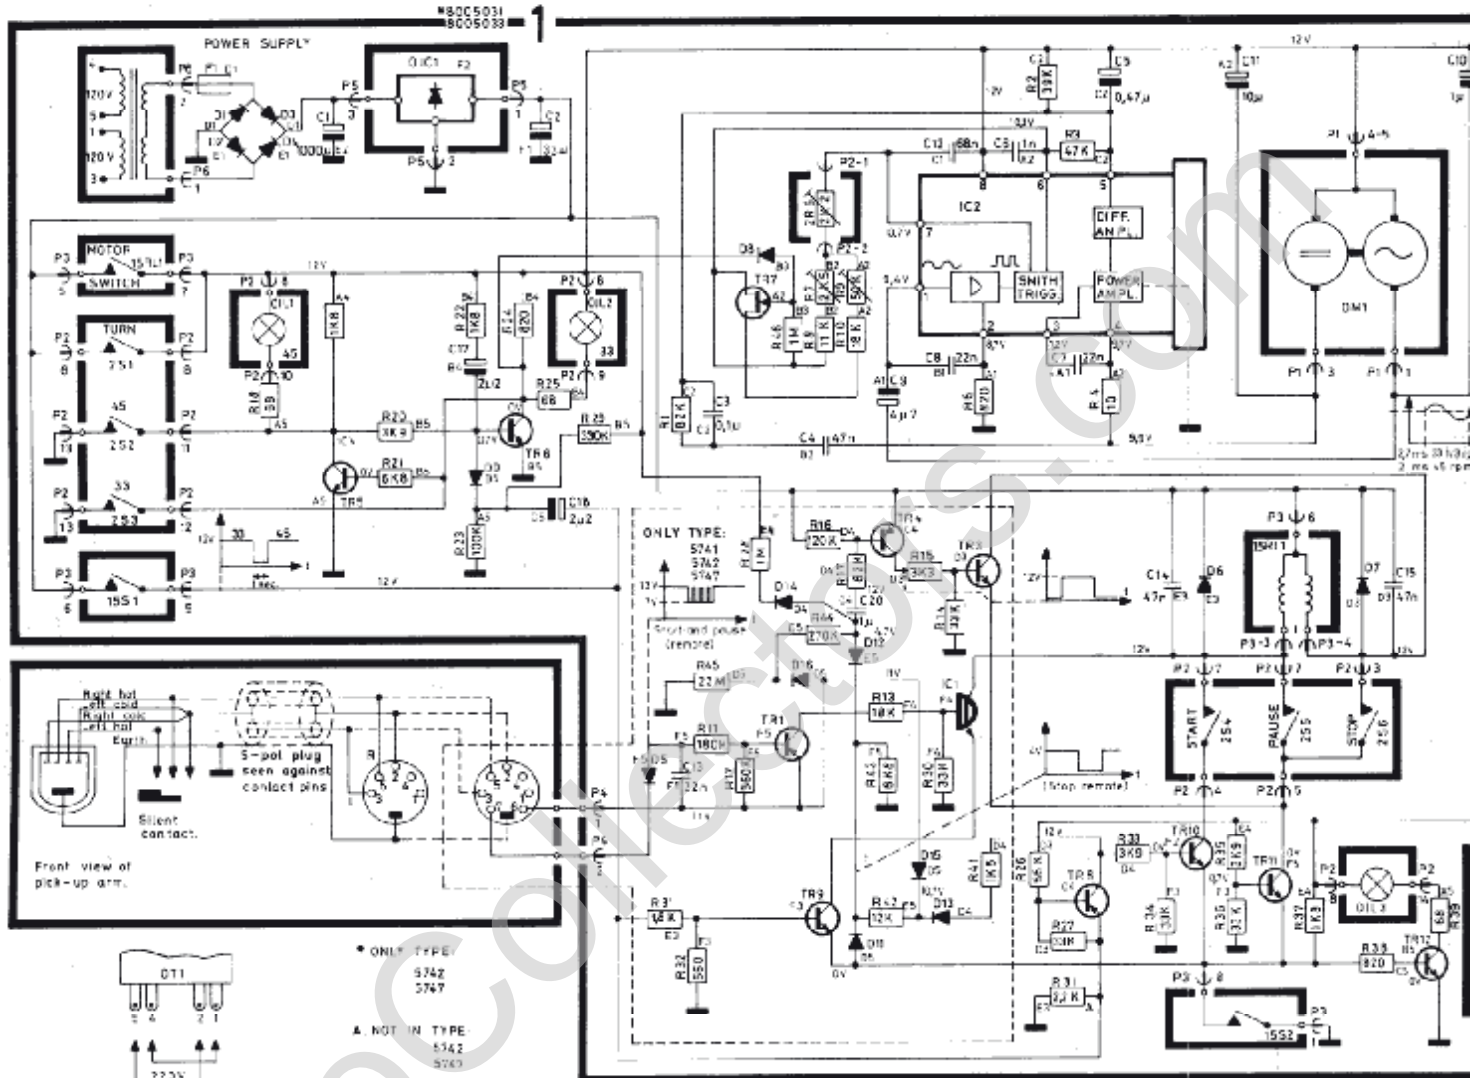

Bang & Olufsen

*demande en UST et g'arrête et sans disce
en 33. (Voir Fet)*

*ne demande pas. Voir contacteur
de présence de disce.*

Beogram 1700
Type 5731 et 5733

Beogram 2202
Type 5741

Beogram 2402
Type 5742

Beogram 3404
Type 5747

TO PASTE IN SERVICE MANUAL FOR BEOGRAM 2200, TYPE 5721 ETC.

BeoCollectors.com

Bang & Olufsen

Only type 5733

Seen from Copperfoil-side

Seen from Copperfoil-side

Only type 5747