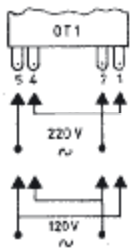

Bang & Olufsen

*demande en UST et g'arrête et sans disce
en 33. (Voir Fet)*

*ne demande pas. Voir contacteur
de présence de disce.*

Beogram 1700
Type 5731 et 5733

Beogram 2202
Type 5741

Beogram 2402
Type 5742

Beogram 3404
Type 5747

TO PASTE IN SERVICE MANUAL FOR BEOGRAM 2200, TYPE 5721 ETC.

BeoCollectors.com

Bang & Olufsen

Only type 5733

Seen from Copperfoil-side

Seen from Copperfoil-side

Only type 5747