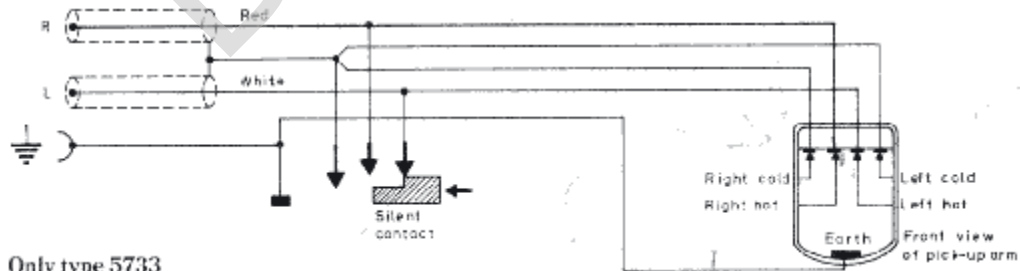

Bang & Olufsen

Only type 5733