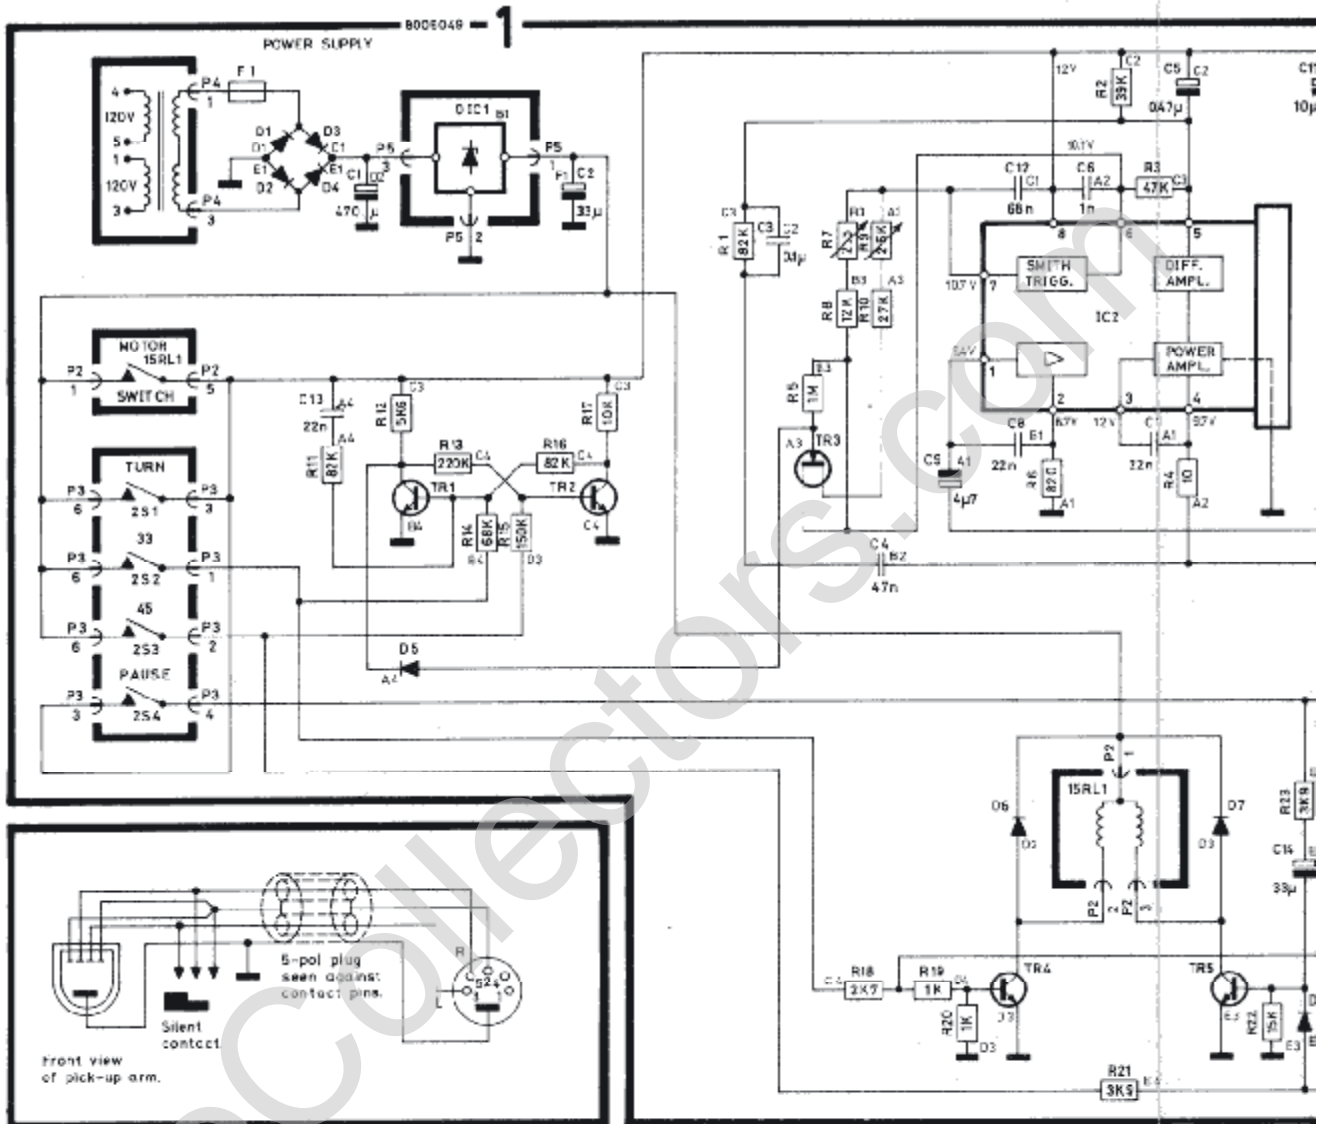

Bang & Olufsen

*demande en UST et g'arrête et sans disce
en 33. (Voir Fet)*

*ne demande pas. Voir contacteur
de présence de disce.*

Beogram 1700
Type 5731 et 5733

Beogram 2202
Type 5741

Beogram 2402
Type 5742

Beogram 3404
Type 5747

TO PASTE IN SERVICE MANUAL FOR BEOGRAM 2200, TYPE 5721 ETC.

BeoCollectors.com

Bang & Olufsen

Only type 5733

Seen from Copperfoil-side

Seen from Copperfoil-side

Only type 5747