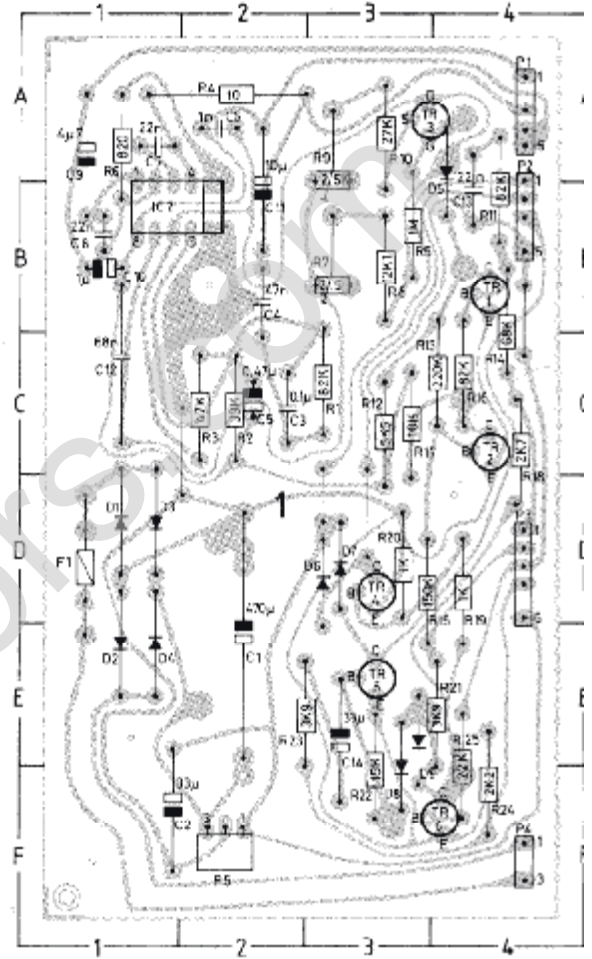

Bang & Olufsen

*demande en UST et g'arrête et sans disce
en 33. (Voir Fet)*

*ne demande pas. Voir contacteur
de présence de disce.*

Beogram 1700
Type 5731 et 5733

Beogram 2202
Type 5741

Beogram 2402
Type 5742

Beogram 3404
Type 5747

TO PASTE IN SERVICE MANUAL FOR BEOGRAM 2200, TYPE 5721 ETC.

BeoCollectors.com

Bang & Olufsen

Only type 5733

Seen from Copperfoil-side

Seen from Copperfoil-side

Only type 5747