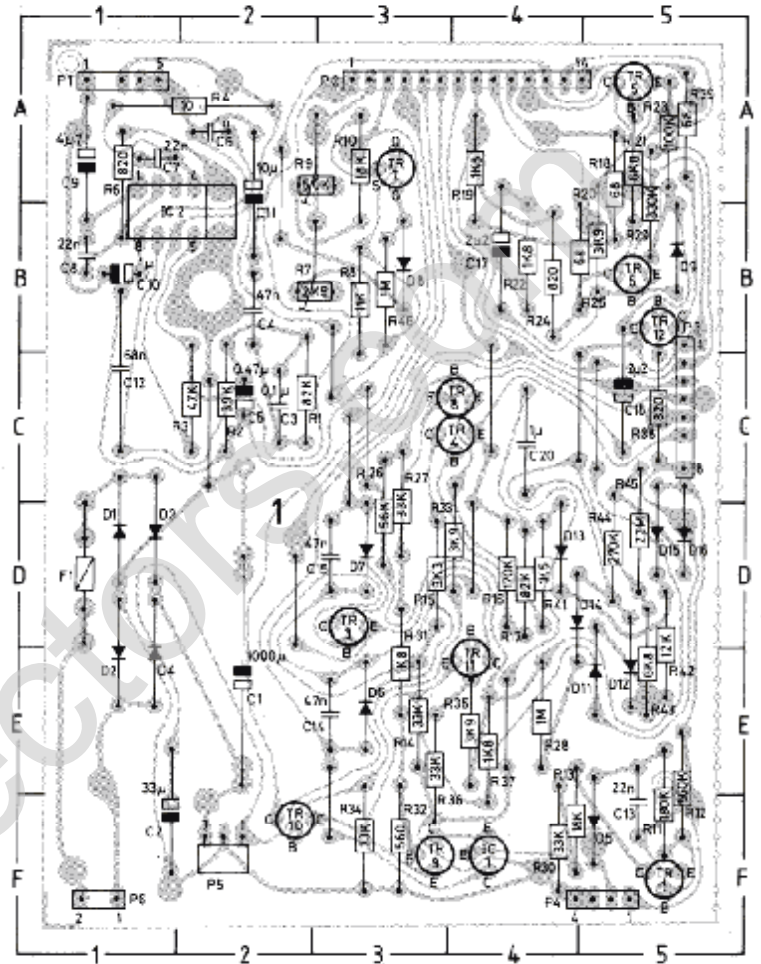

Bang & Olufsen

*demande en UST et g'arrête et sans disce
en 33. (Voir Fet)*

*ne demande pas. Voir contacteur
de présence de disce.*

Beogram 1700
Type 5731 et 5733

Beogram 2202
Type 5741

Beogram 2402
Type 5742

Beogram 3404
Type 5747

TO PASTE IN SERVICE MANUAL FOR BEOGRAM 2200, TYPE 5721 ETC.

BeoCollectors.com

Bang & Olufsen

Only type 5733

Seen from Copperfoil-side

Seen from Copperfoil-side

Only type 5747