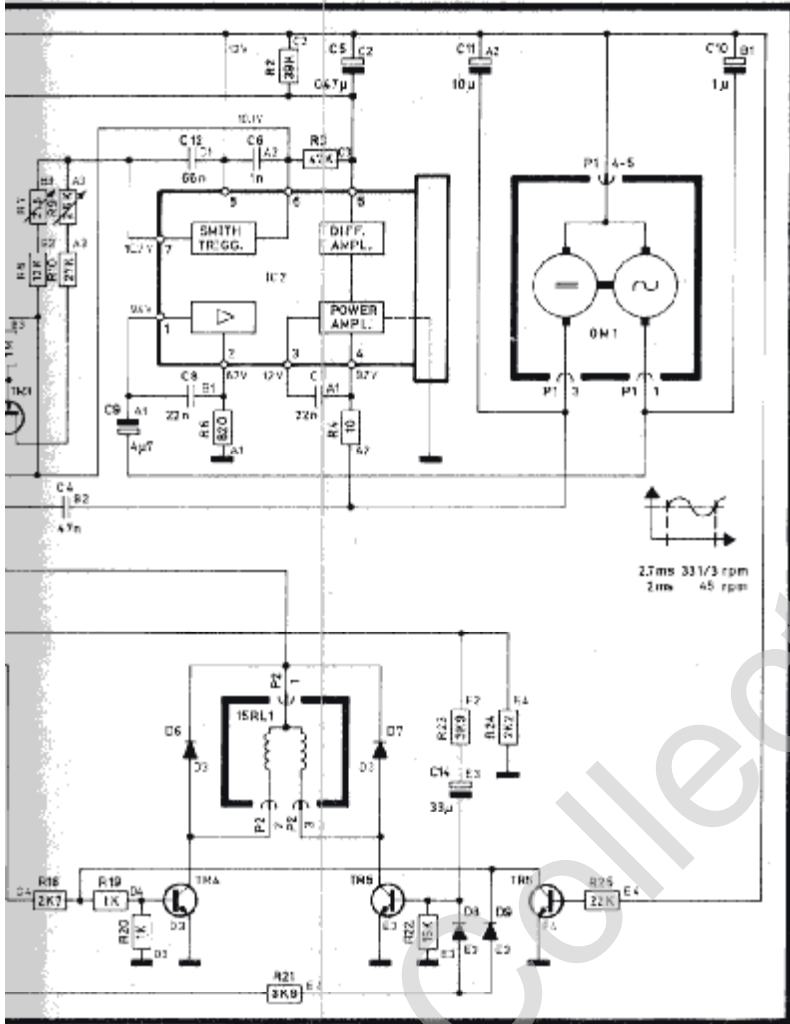

Bang & Olufsen

*demande en UST et g'arrête et sans disce
en 33. (Voir Fet)*

*ne demande pas. Voir contacteur
de présence de disce.*

Beogram 1700
Type 5731 et 5733

Beogram 2202
Type 5741

Beogram 2402
Type 5742

Beogram 3404
Type 5747

TO PASTE IN SERVICE MANUAL FOR BEOGRAM 2200, TYPE 5721 ETC.

BeoCollectors.com

Bang & Olufsen

Only type 5733

Seen from Copperfoil-side

Seen from Copperfoil-side

Only type 5747