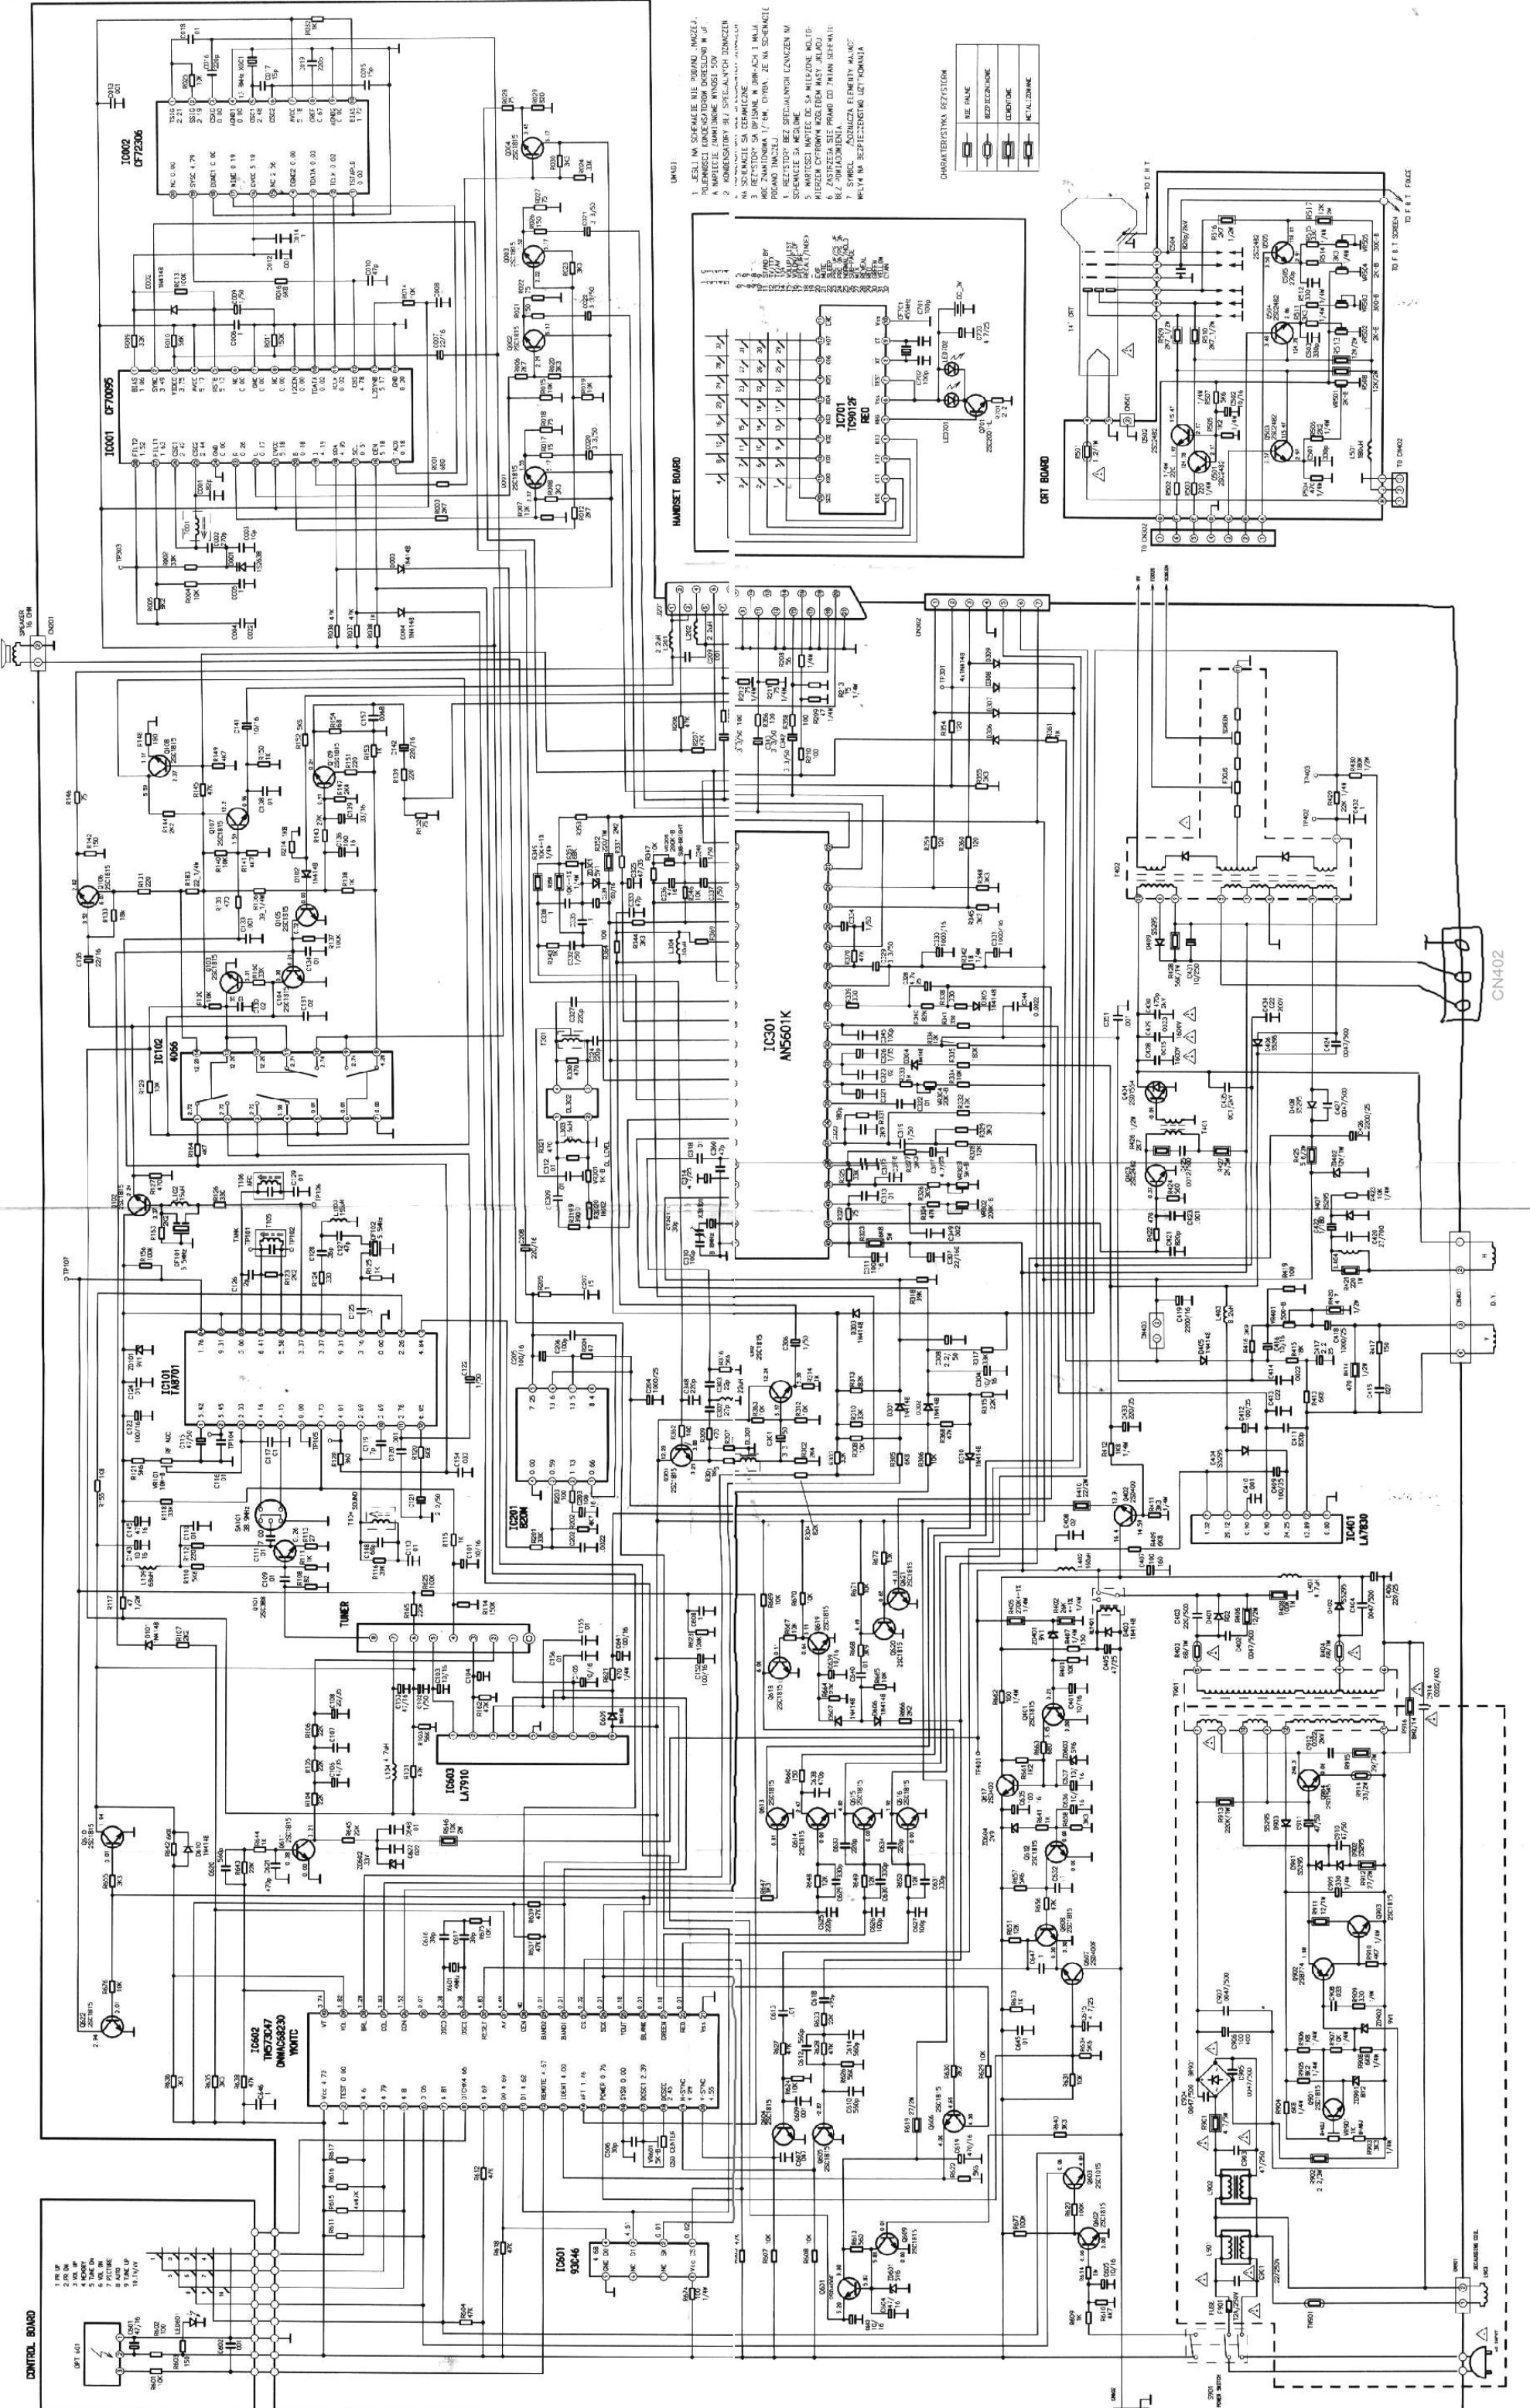

KAWA K9115CT, AXXION AX6121T, AKAI CT2107 (bez teletextu)

CN402

D.Y.

SCHEMATIC