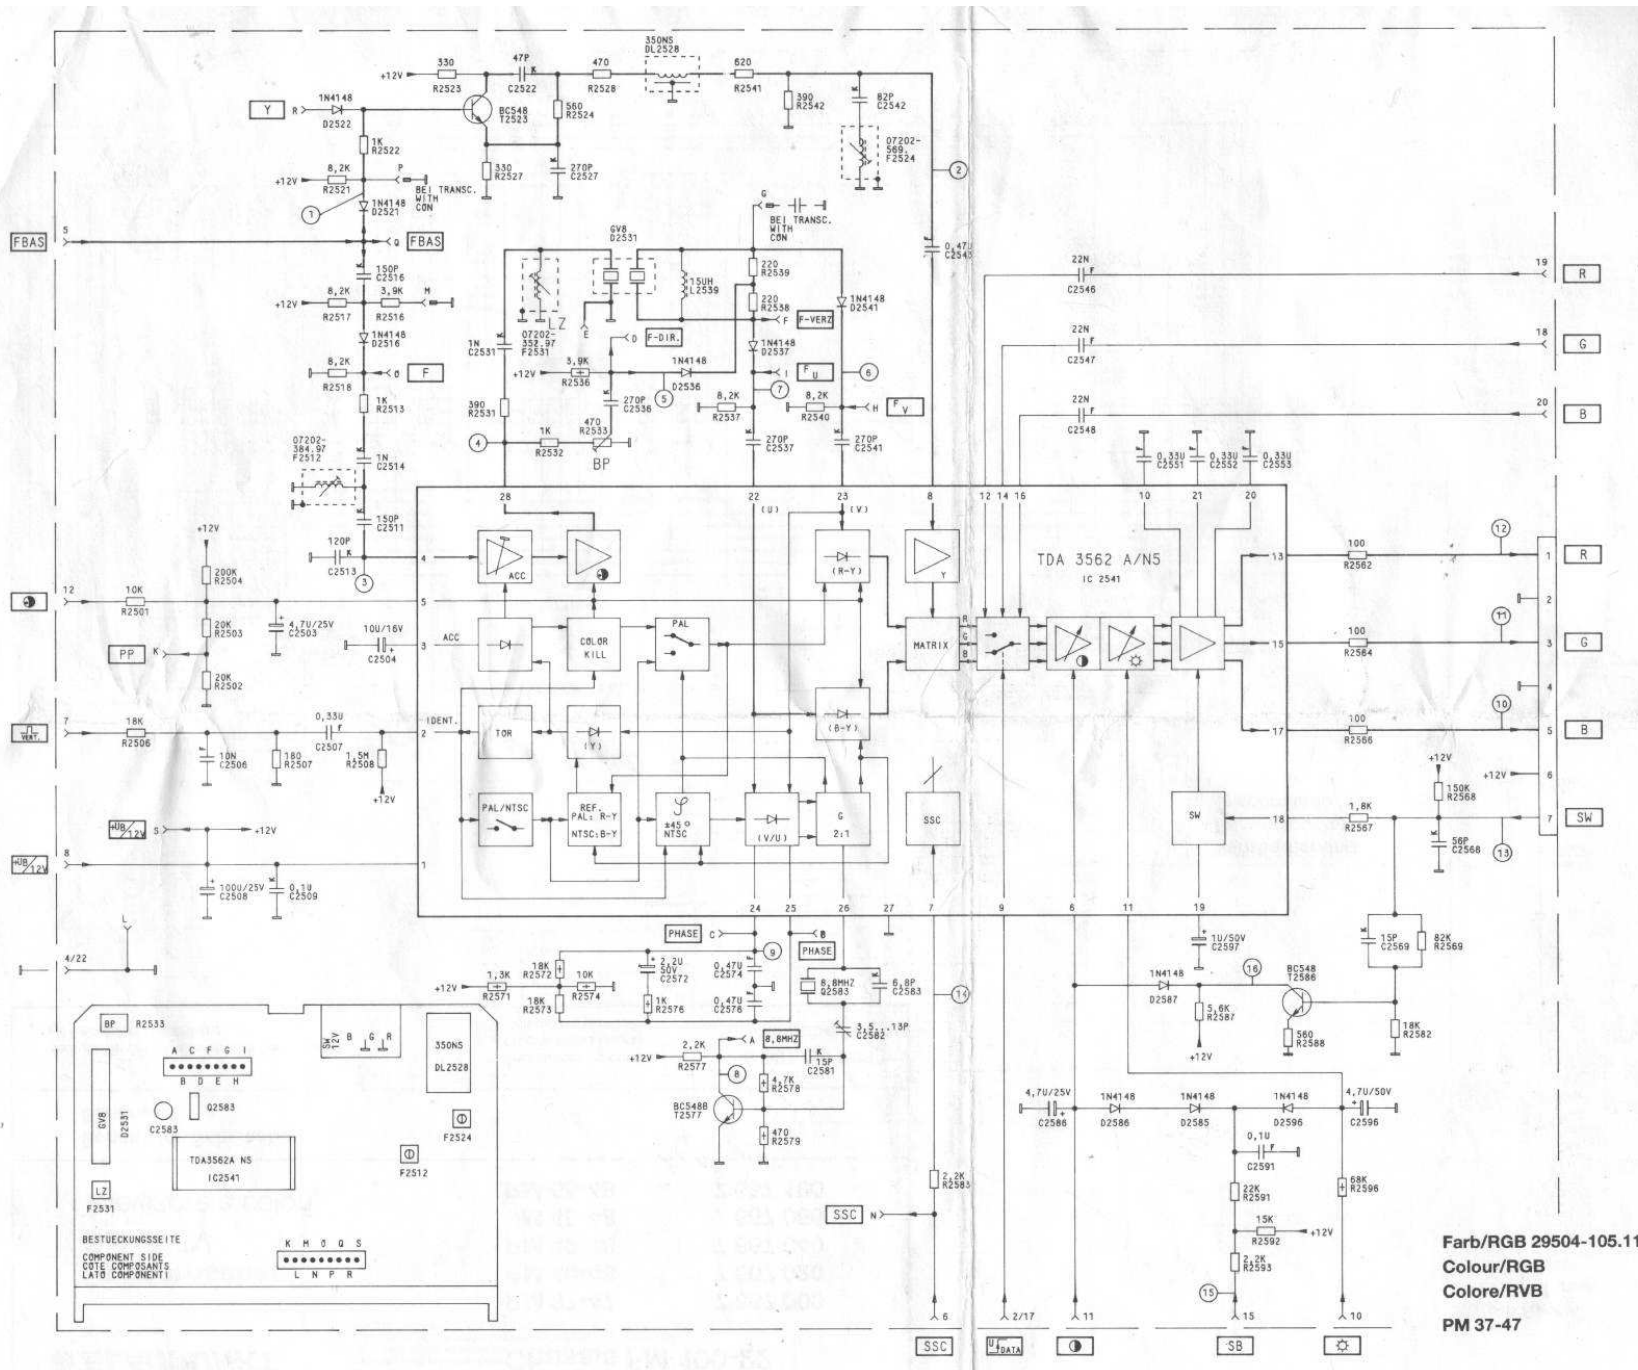

PRIMARMASSA ACHTUNG. NICHT NETZGETRENNT  
 PRIMARY CHASSIS NOTE: NOT MAINS ISOLATED  
 MASSA PRIMARIA ATTENZIONE: NON ISOLATO DAI SECTORE  
 NI MASSA PRIMARIO. ATTENZIONE: NON SEPARA DALLA RETE  
 NICHT NETZGETRENNTES SCHALTUNGSTEIL  
 CIRCUIT NOT MAINS ISOLATED  
 CIRCUITI NON ISOLATI DAL SECTORE  
 CIRCUITO NON SEPARATO DALLA RETE

#### VERS. A

GER. MIT NORMAL ROHRIG.  
 SETS WITH NORMAL PICTURE TUBE  
 APP. CON CINESC. NORMALE  
 APPAR. AVEC TUBE CATHOD. NORMAL  
 PH 42-47  
 PH 42-48  
 PH 37-47

#### VERS. B

GER. MIT RECHTECK. ROHRIG. U. WUERFELROHR.  
 SETS WITH FULL SQUARE TUBE AND CUBE CABINET  
 APP. CON CINESC. RETTANG. E. MOBILE A. CUBO.  
 APPAR. AVEC TUBE A COINS CARRES ET BOTTIER. CUBISTE  
 PH 40-46  
 PH 42-47  
 PH 40-48  
 PH 42-48  
 PH 55-48

FARB-RGB 29504-105.21/.23  
 COULEUR / RGB -145.21 FR  
 COULEUR / RVB -185.21

- PM 40-48
- PM 42-48
- PM 45-48
- PM 55-48

**Farb/RGB 29504-105.11**  
**Colour/RGB**  
**Colore/RVB**  
**PM 37-47**