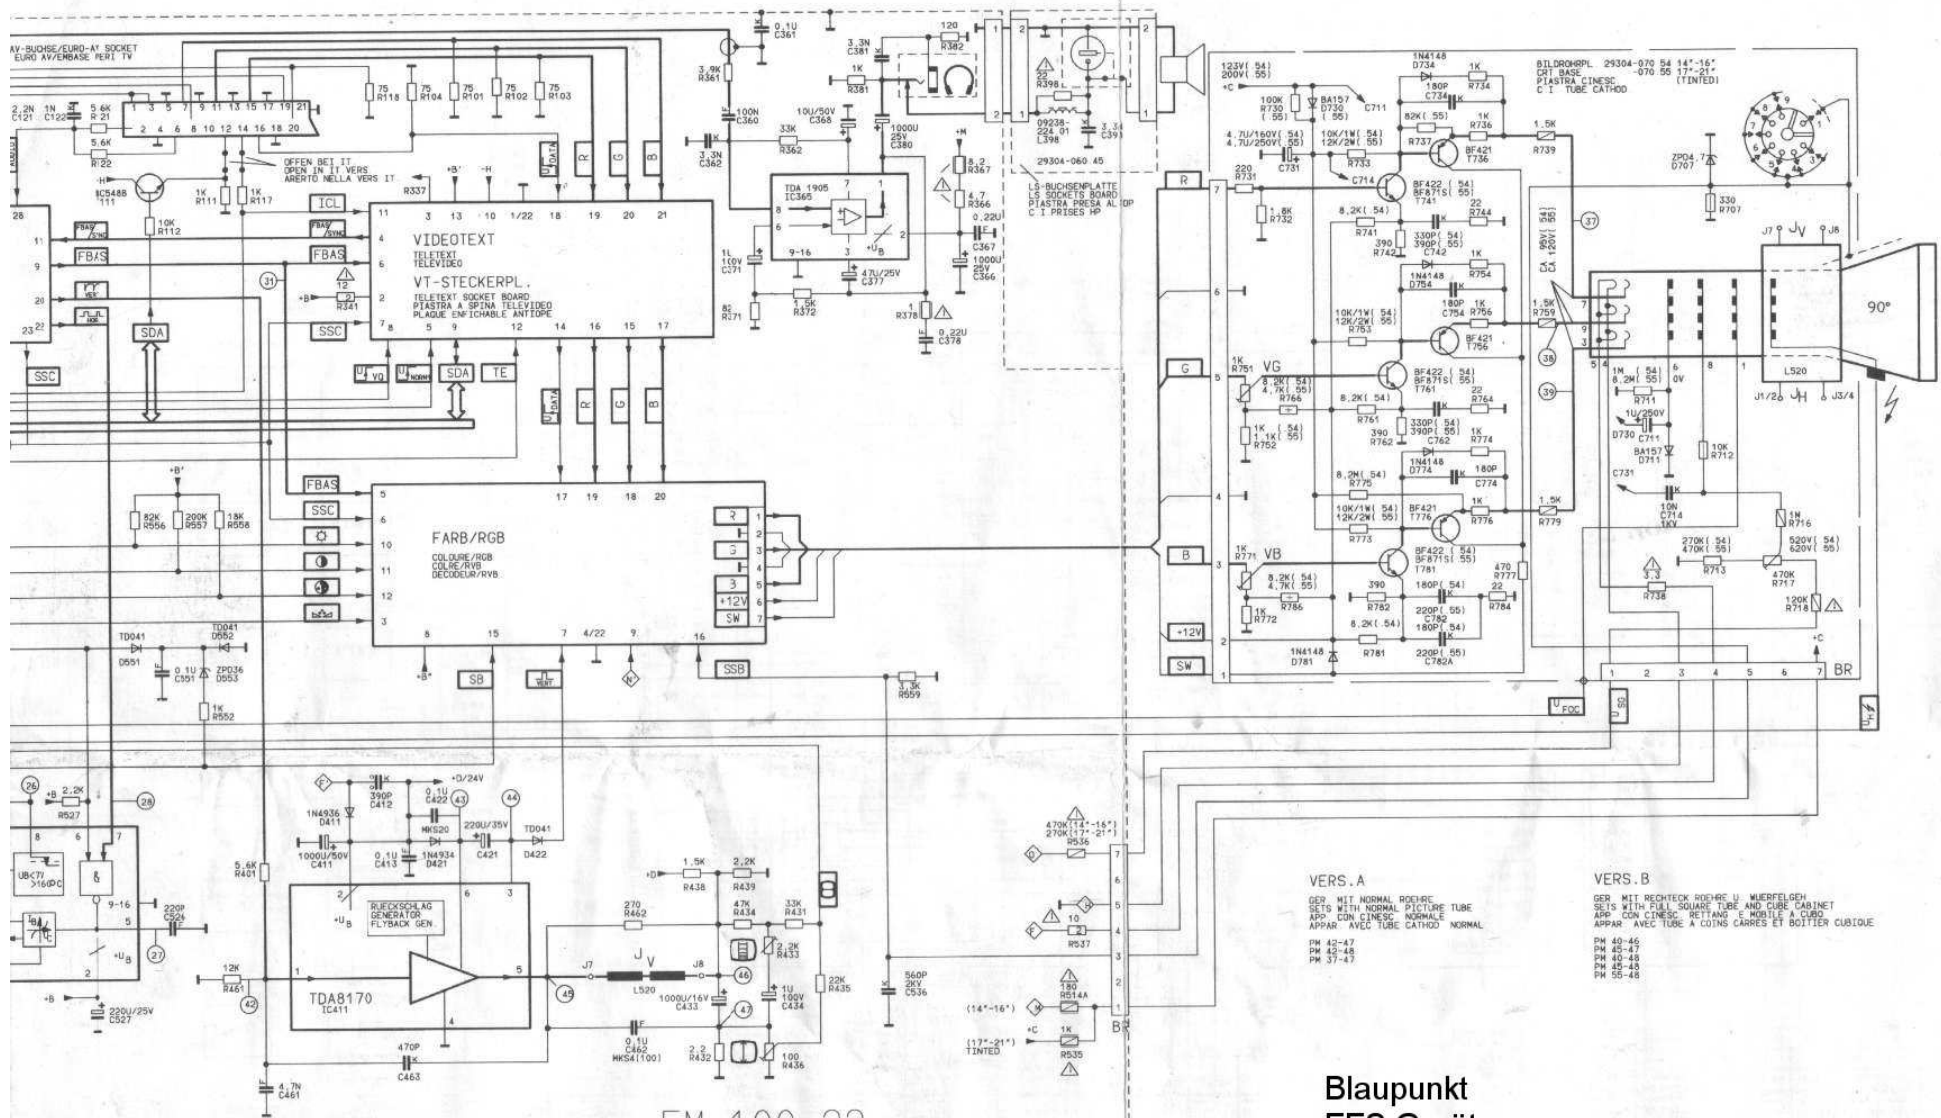

FM 100-22

1. CHASSIS 29701-046.25 VERS. B 15°
   -046.26 VERS. B 17°
   -046.06 VERS. A 16°
   -046.69 VERS. A CTI 16°
   -046.75 VERS. A 16° TINTED
   -046.79 VERS. A 14°
   -046.91 VERS. B CTI 15°
   -046.92 VERS. B CTI 17°
   -046.99 VERS. B 15° TINTED
   -046.88 VERS. B 21° TINTED

**Blaupunkt
FFS Gerät
Chassis FM100-22**

ÄNDERUNGEN VORBEHALTEN
SUBJECT TO ALTERATION
MODIFICATIONS RESERVEES
CON RISERVA DI MODIFICA

PRINTED IN GERMANY

VERS. A

VERS. B

GER. MIT RECHTECK. ROHRIG. U. WUERFELROHR.
SETS WITH FULL SQUARE TUBE AND CUBE CABINET
APP. CON CINESC. RETTANG. E. MOBILE A. CUBO.
APPAR. AVEC TUBE A COINS CARRES ET BOTTIER. CUBISTE
PH 40-46
PH 42-47
PH 40-48
PH 42-48
PH 55-48