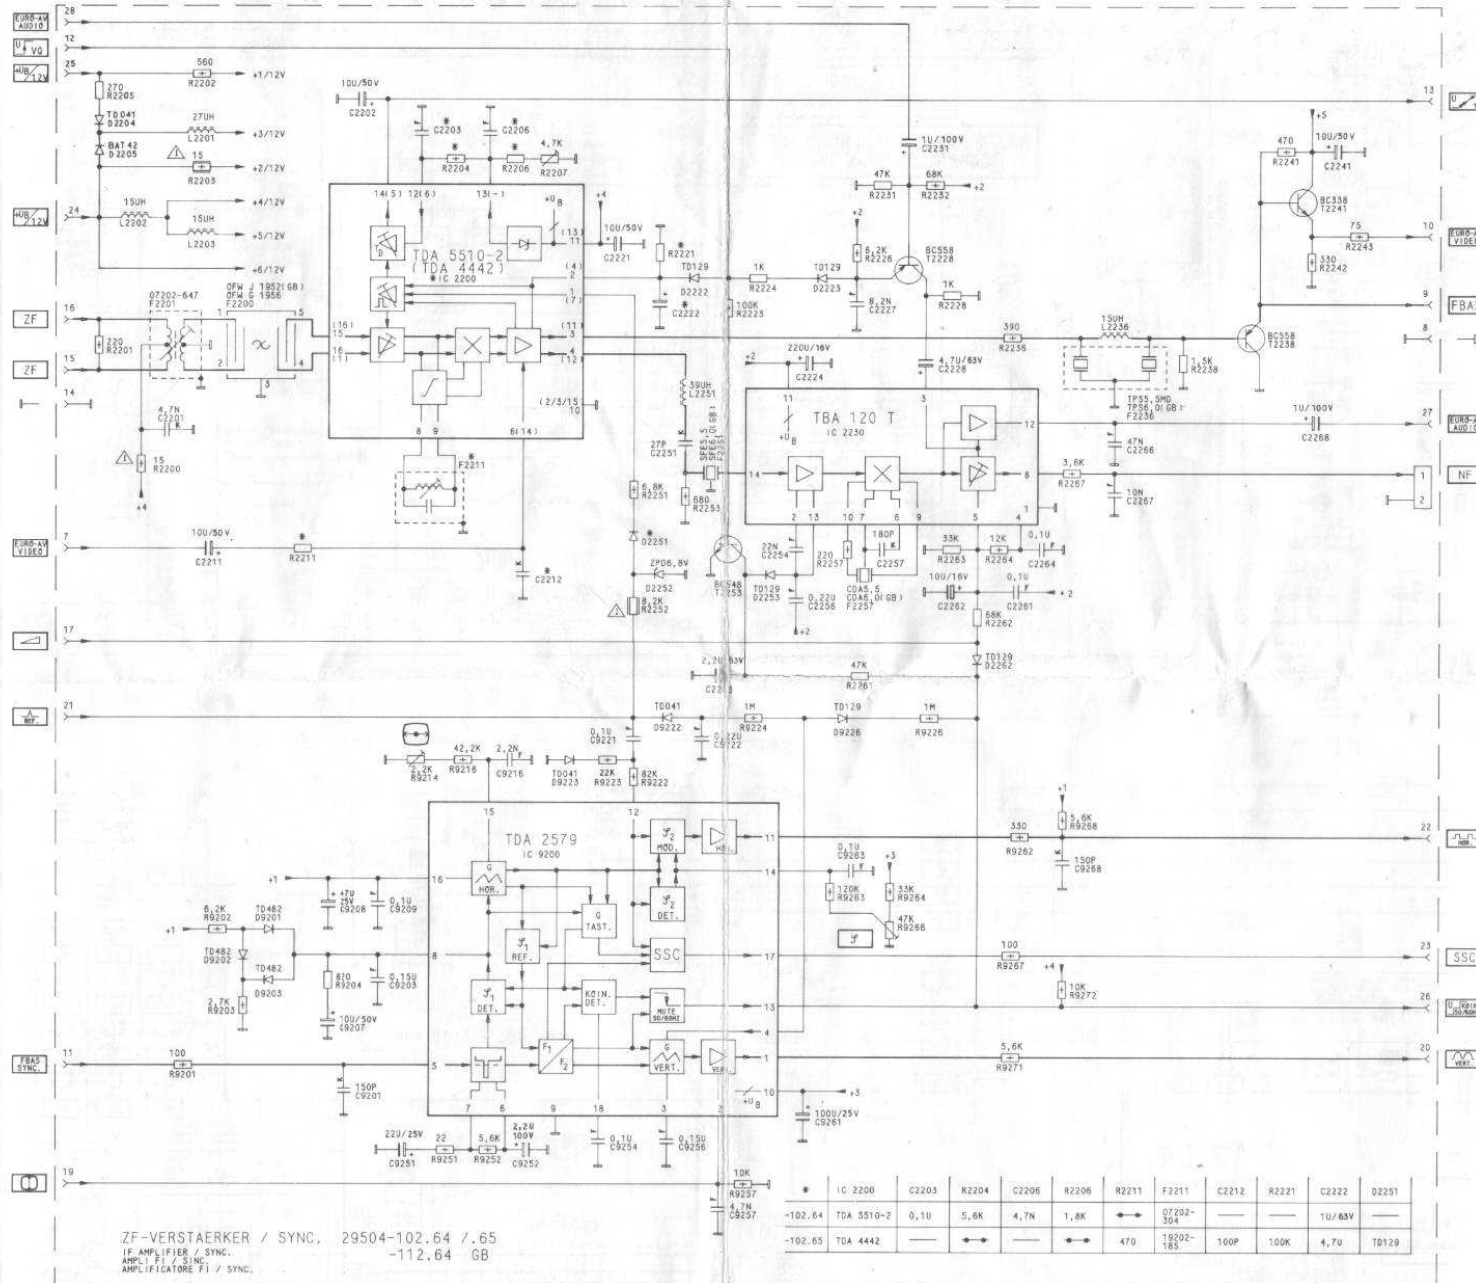

ZF-Verstärker
IF Amplifier
Amplificatore FI