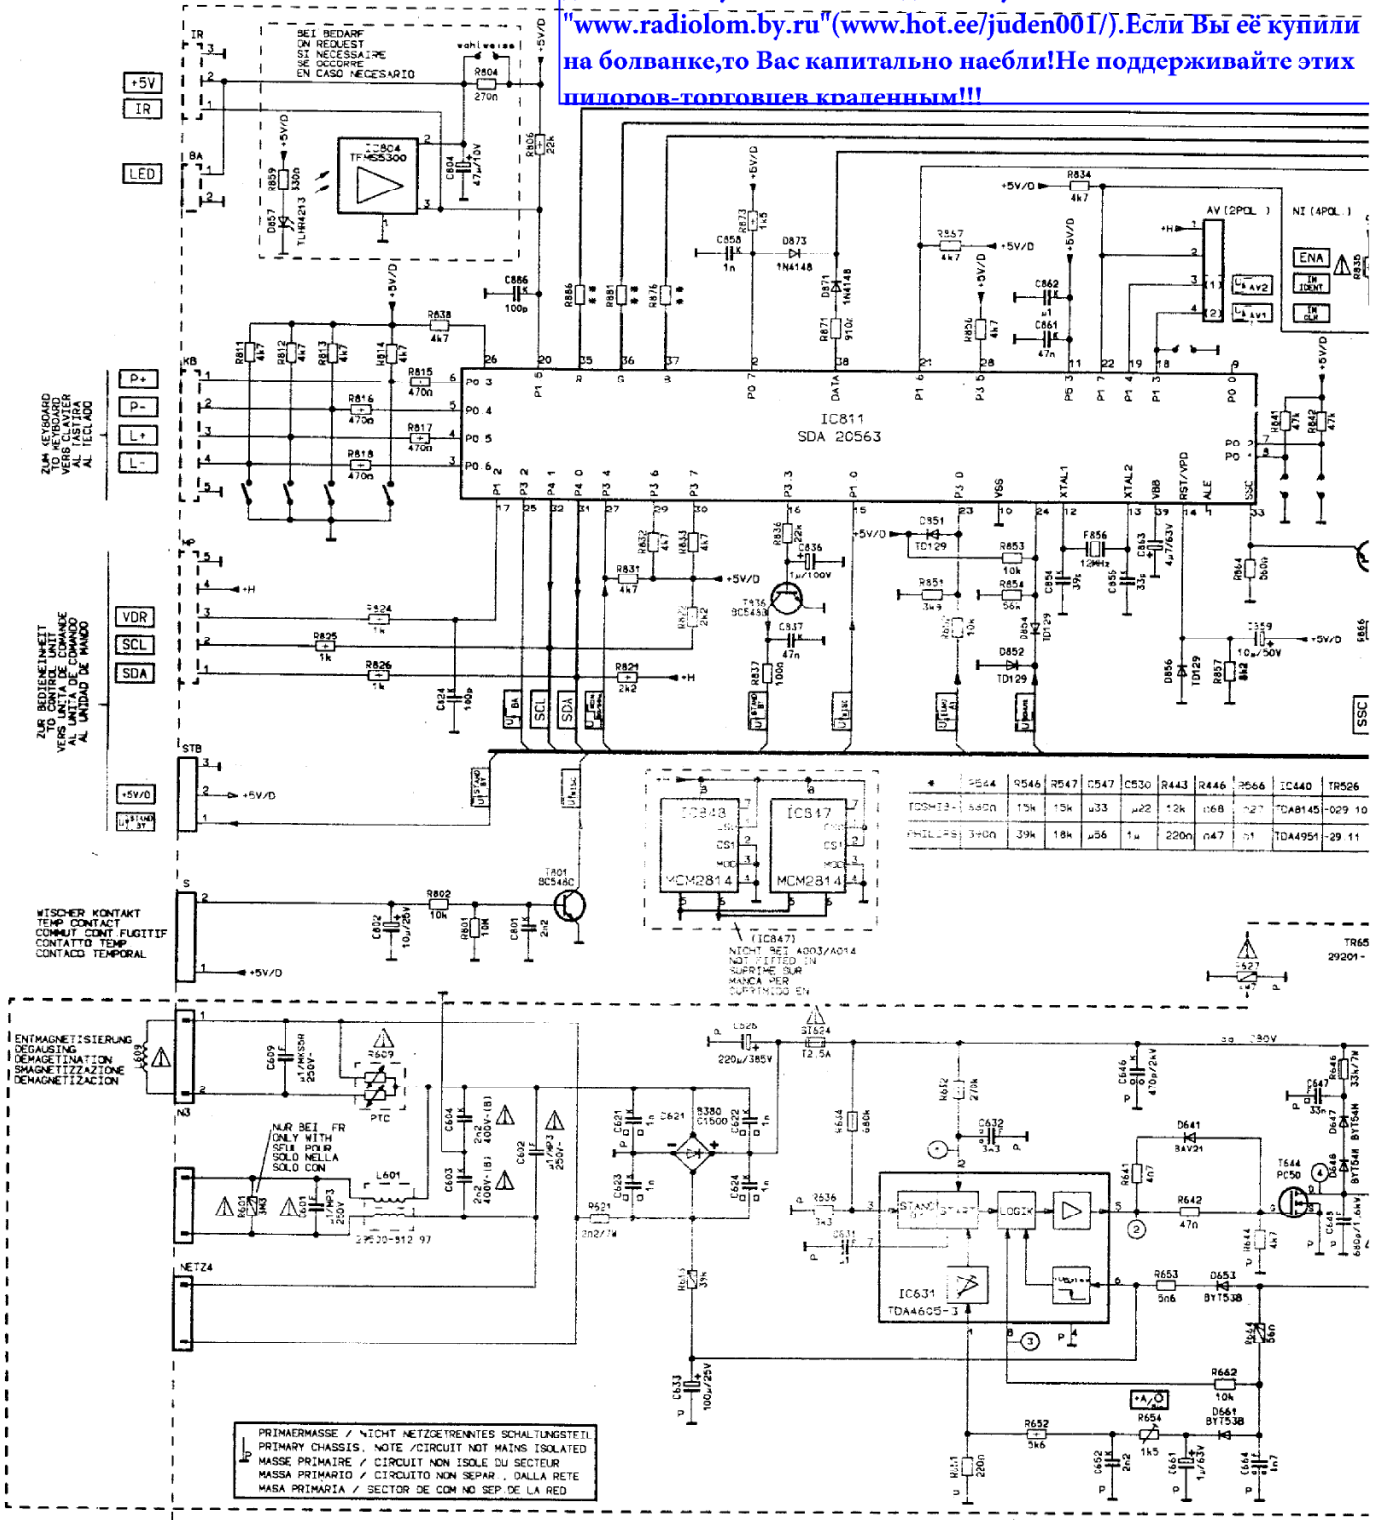

ВНИМАНИЕ!!!Эта схема НЕ предназначена для продажи на дисках.Схему можно свободно получить на сайте

"www.radiolom.by.ru"(www.hot.ee/juden001/).Если Вы её купили на болванке,то Вас капитально наебли!Не поддерживайте этих пидоров-торговцев краденным!!!

ВНИМАНИЕ!!!Эта схема НЕ предназначена для продажи на дисках.Схему можно свободно получить на сайте "www.radiolom.by.ru"(www.hot.ee/juden001/).Если Вы её купили на болванке,то Вас капитально наебли!Не поддерживайте этих пидоров-торговцев краденным!!!

WARNING!!!This scheme not for selling on CD,its possible liberally get on put www.radiolom.by.ru.If you have sold this scheme on CD,that you have well defrauded.Do Not buy the thieved belongings!The Death thief!