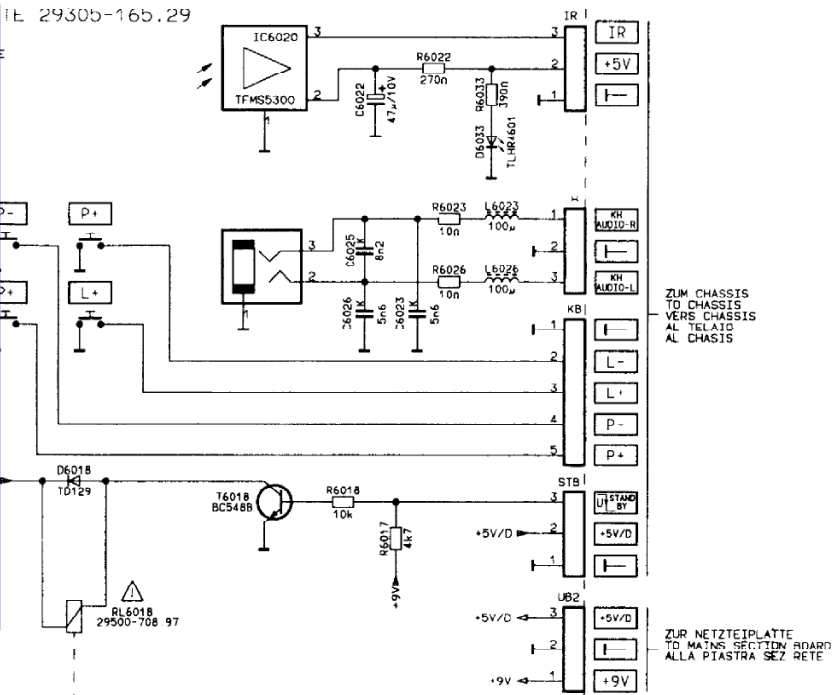

NETZSCH.-PLATE 29305-165.29

MAIN SWITCH BOARD
C.I. SECTEUR
PIASTRA INTERRU DI RETE
PLACA INTERRUPTOR RED

NICHT NETZGETRENNTES SCHALTUNGSTEIL
CIRCUIT NOT MAINS ISOLATED
CIRCUIT NON ISOLE DU SECTEUR
CIRCUITO NON ISOLATO DALLA RETE
ATENCIÓN! SECTOR DE COM NO SEP DE LA RED