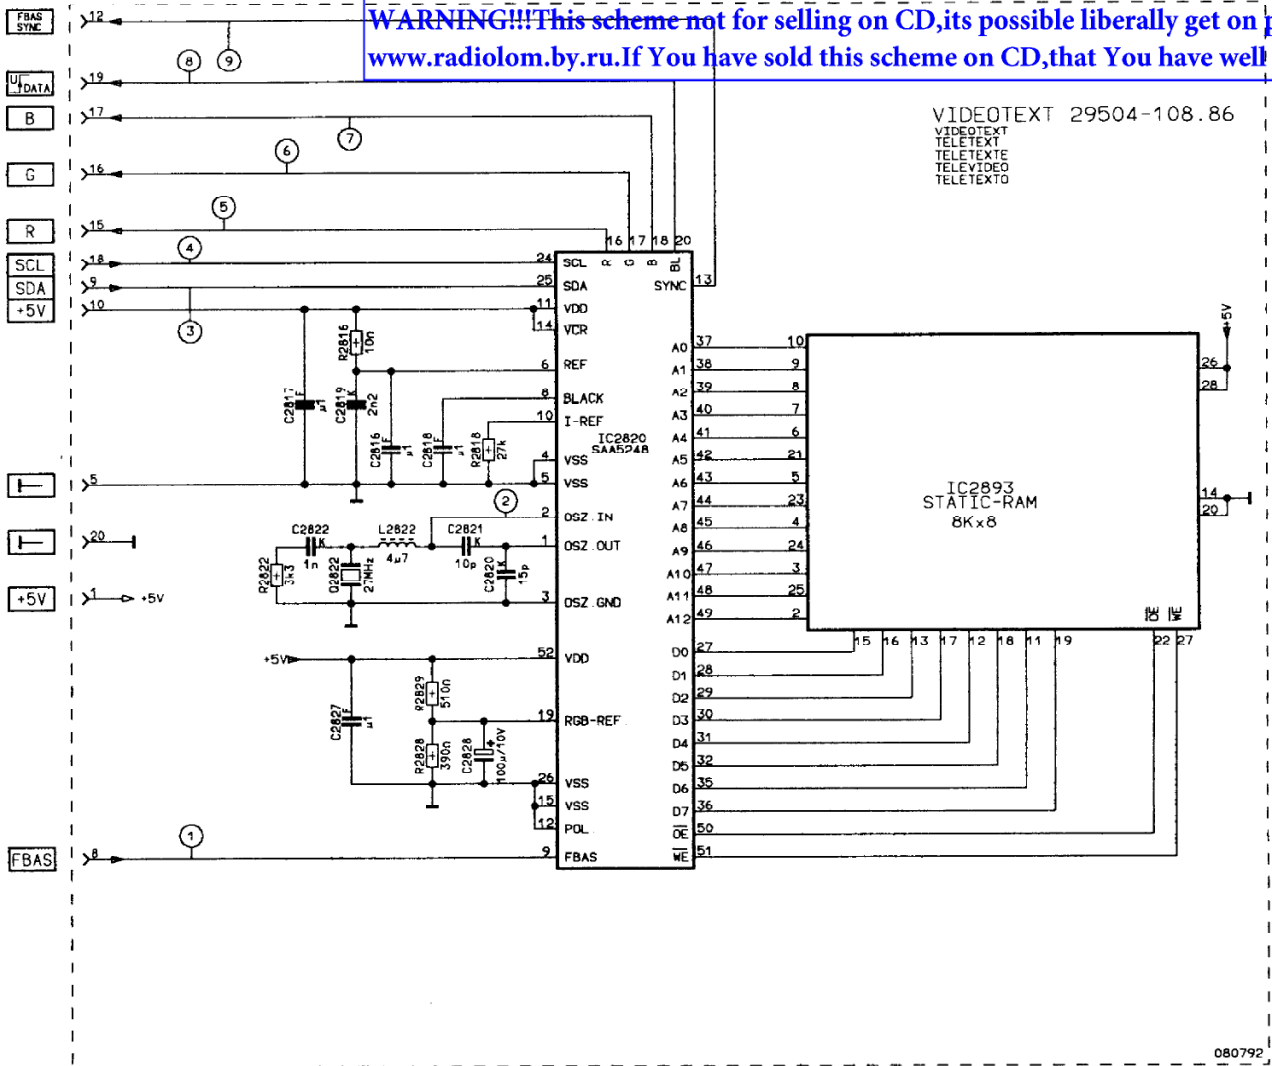

ВНИМАНИЕ!!!Эта схема НЕ предназначена для продажи на дисках.Схему можно свободно получить на сайте "www.radiolom.by.ru"(www.hot.ee/juden001/).Если Вы её купили на болванке,то Вас капитально наебли!Не поддерживайте этих пидоров-торговцев краденным!!!

WARNING!!!This scheme not for selling on CD,its possible liberally get on put www.radiolom.by.ru.If You have sold this scheme on CD,that You have well