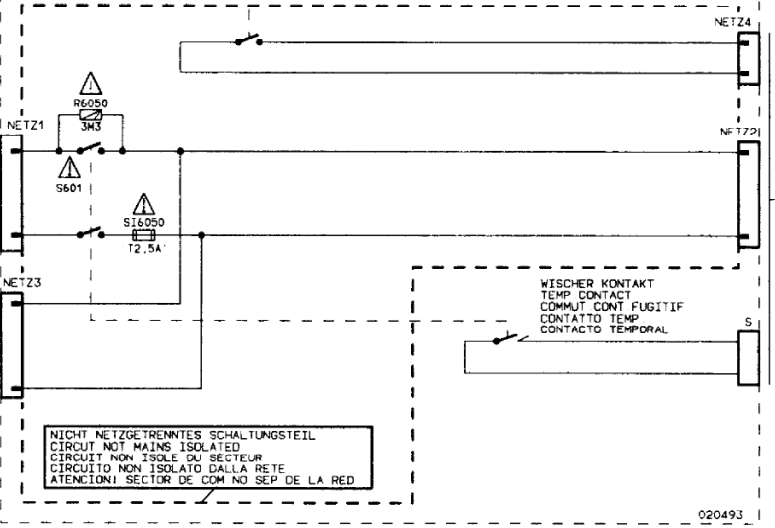

NETZSCH.-PLATE 29305-165.29

MAIN SWITCH BOARD
C.I. SECTEUR
PIASTRA INTERRU DI RETE
PLACA INTERRUPTOR RED

NICHT NETZGETRENNTES SCHALTUNGSTEIL
CIRCUIT NOT MAINS ISOLATED
CIRCUIT NON ISOLE DU SECTEUR
CIRCUITO NON ISOLATO DALLA RETE
ATENCIÓN! SECTOR DE COM NO SEP DE LA RED