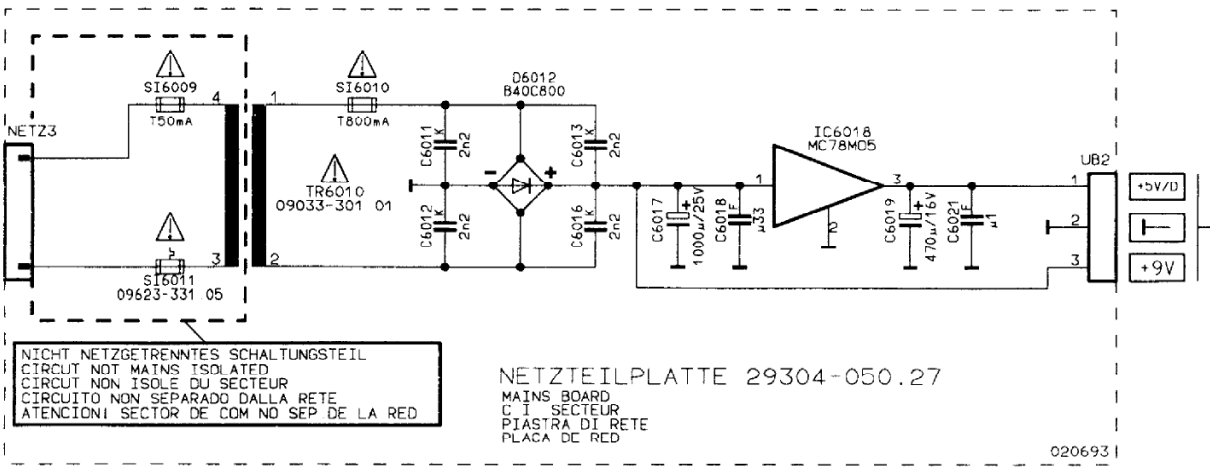

NETZSCH.-PLATE 29305-165.29

MAIN SWITCH BOARD
C.I. SECTEUR
PIASTRA INTERRU DI RETE
PLACA INTERRUPTOR RED

NICHT NETZGETRENNTES SCHALTUNGSTEIL
CIRCUIT NOT MAINS ISOLATED
CIRCUIT NON ISOLE DU SECTEUR
CIRCUITO NON ISOLATO DALLA RETE
ATENCIÓN! SECTOR DE COM NO SEP DE LA RED