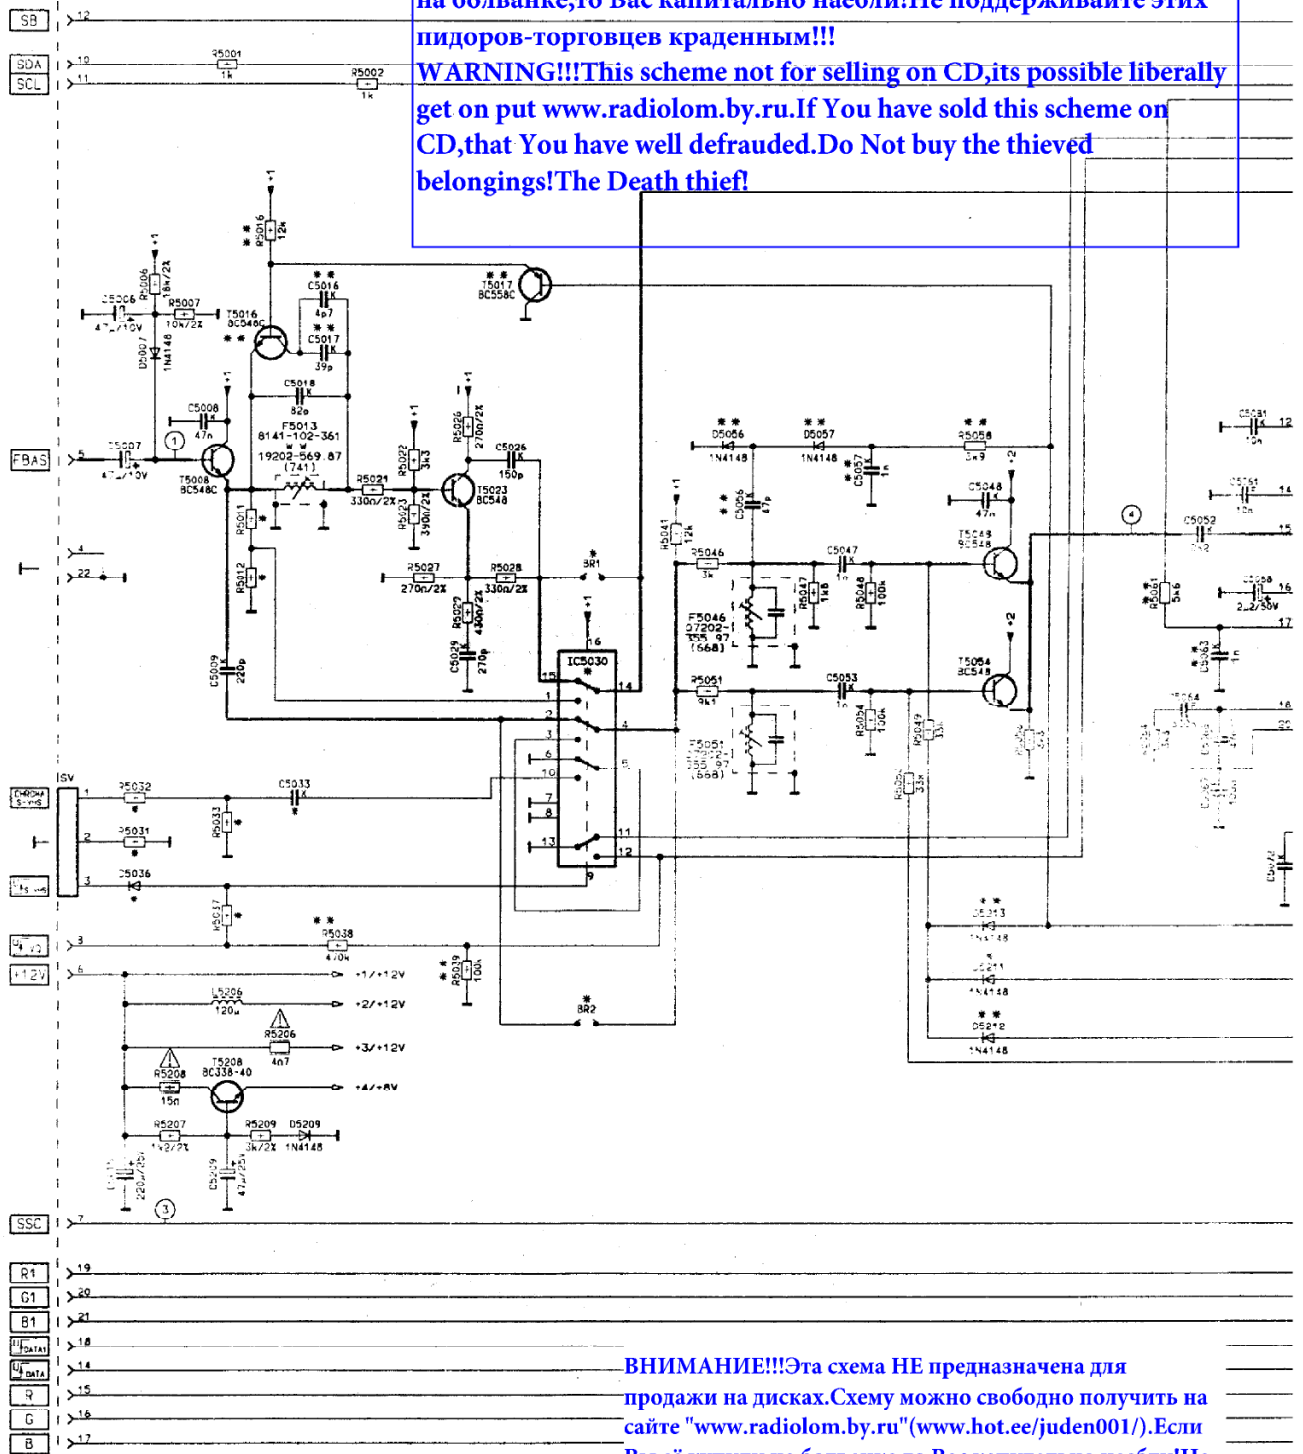

ВНИМАНИЕ!!!Эта схема НЕ предназначена для продажи на дисках.Схему можно свободно получить на сайте "www.radiolom.by.ru"(www.hot.ee/juden001/).Если Вы её купили на болванке,то Вас капитально наебли!Не поддерживайте этих пидоров-торговцев краденным!!!
WARNING!!!This scheme not for selling on CD,its possible liberally get on put www.radiolom.by.ru.If You have sold this scheme on CD,that You have well defrauded.Do Not buy the thieved belongings!The Death thief!

ВНИМАНИЕ!!!Эта схема НЕ предназначена для продажи на дисках.Схему можно свободно получить на сайте "www.radiolom.by.ru"(www.hot.ee/juden001/).Если Вы её купили на болванке,то Вас капитально наебли!Не поддерживайте этих пидоров-торговцев краденным!!!
WARNING!!!This scheme not for selling on CD,its possible liberally get on put www.radiolom.by.ru.If You have sold this scheme on CD,that You have well defrauded.Do Not buy the thieved belongings!The Death thief!