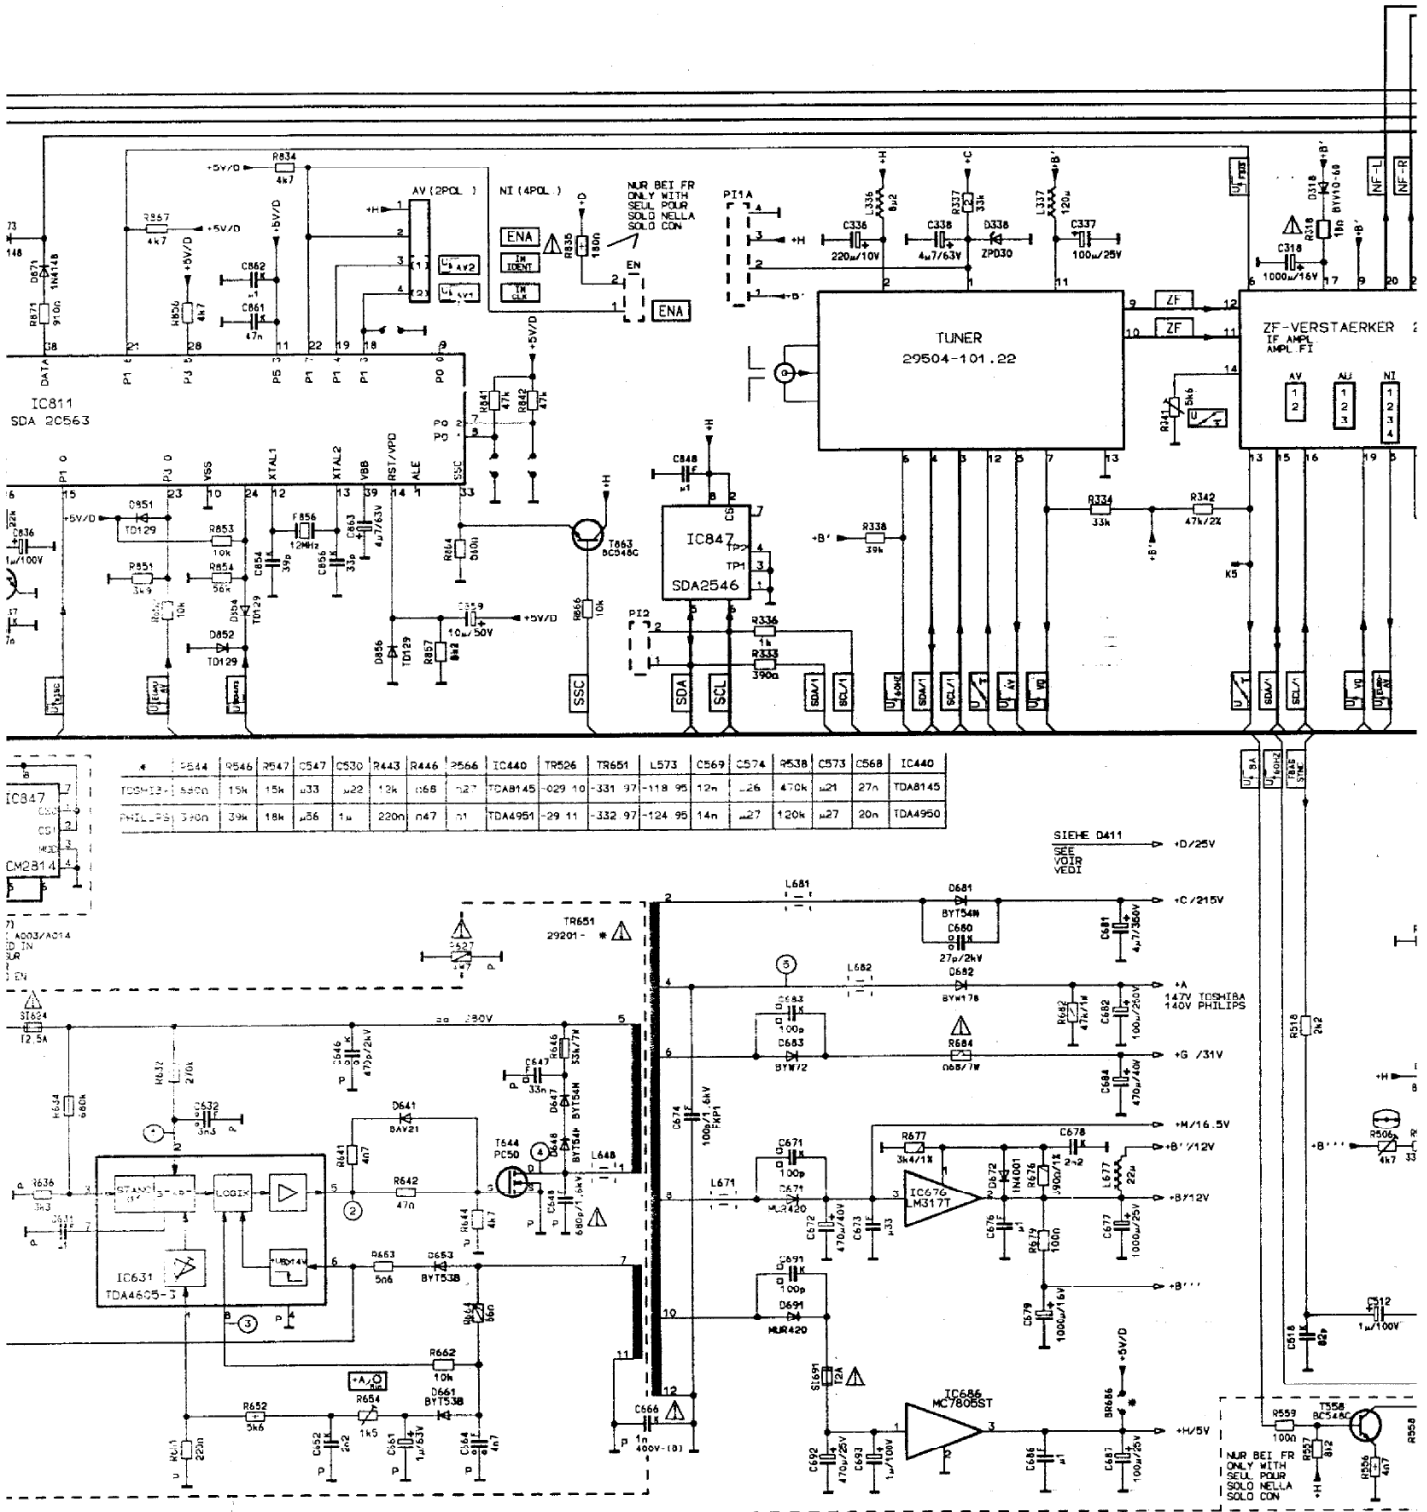

ВНИМАНИЕ!!!Эта схема НЕ предназначена для продажи на дисках.Схему можно свободно получить на сайте ["www.radiolom.by.ru"](http://www.radiolom.by.ru)(www.hot.ee/juden001/).Если Вы её купили на болванке,то Вас капитально наебли!Не поддерживайте этих пидоров-торговцев краденым!!!

WARNING!!!This scheme not for selling on CD,its possible liberally get on put www.radiolom.by.ru.If You have sold this scheme on CD,that You have well defrauded.Do Not buy the thieved belongings!The Death thief!