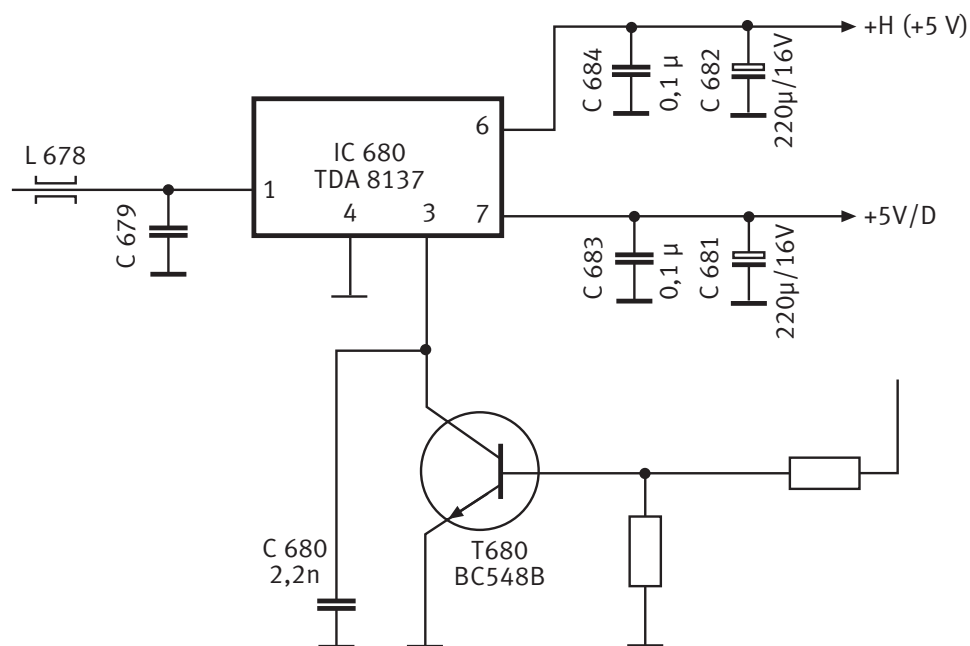

Service Information

Gerät **Colorgeräte mit den Chassis CUC 6360 und 6365**
z.B.: SE 6376, ST 63-761 TOP, ST 70-755 TOP, XS 70/1, ST 72-761 TOP

Mögliche Beanstandung:

Einreißen der Menü- und Videotexteinblendungen.

Ursache:

Ausfall der Kondensatoren C 683 und C 684 je 0,1 μ F.

Abhilfe:

Zusätzlich zum Austausch der Kondensatoren C 683/684 tauschen Sie die Elkos C 681 und 682 je 220 μ F/16 V aus.

Lagerhaltung:

keine

Lfd.-Nr. 6/98